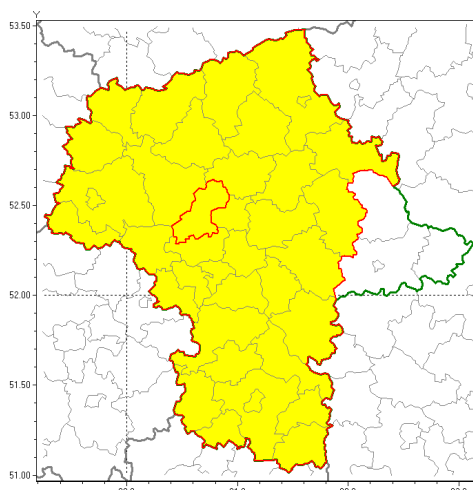

Zasięg ostrzeżenia w województwie

Oblodzenie

Ostrzeżenie meteorologiczne Nr 16

Nazwa biura	IMGW-PIB Centralne Biuro Prognoz Meteorologicznych w Warszawie
Zjawisko/stopień zagrożenia	Oblodzenie/ 1
Obszar	województwo mazowieckie powiat nowodworski
Ważność	od godz. 03:00 dnia 12.02.2019 do godz. 09:00 dnia 12.02.2019
Przebieg	Prognozuje się zamarzanie mokrej nawierzchni dróg i chodników po opadach deszczu ze śniegiem lub mokrego śniegu. Temperatura minimalna od -1°C do 0°C, temperatura minimalna gruntu około -1°C.
Prawdopodobieństwo wystąpienia zjawiska(%)	80%
Uwagi	Brak.
Dyrektor synoptyk IMGW-PIB	Anna Woźniak
Godzina i data wydania	godz. 12:47 dnia 11.02.2019
SMS	IMGW-PIB OSTRZEŻENIE: OBLODZENIE/1 mazowieckie/nowodworski od 03:00/12.02 do 09:00/12.02.2019 temp. min. od -1 st. do 0 st., przy gruncie około -1 st., lisko.