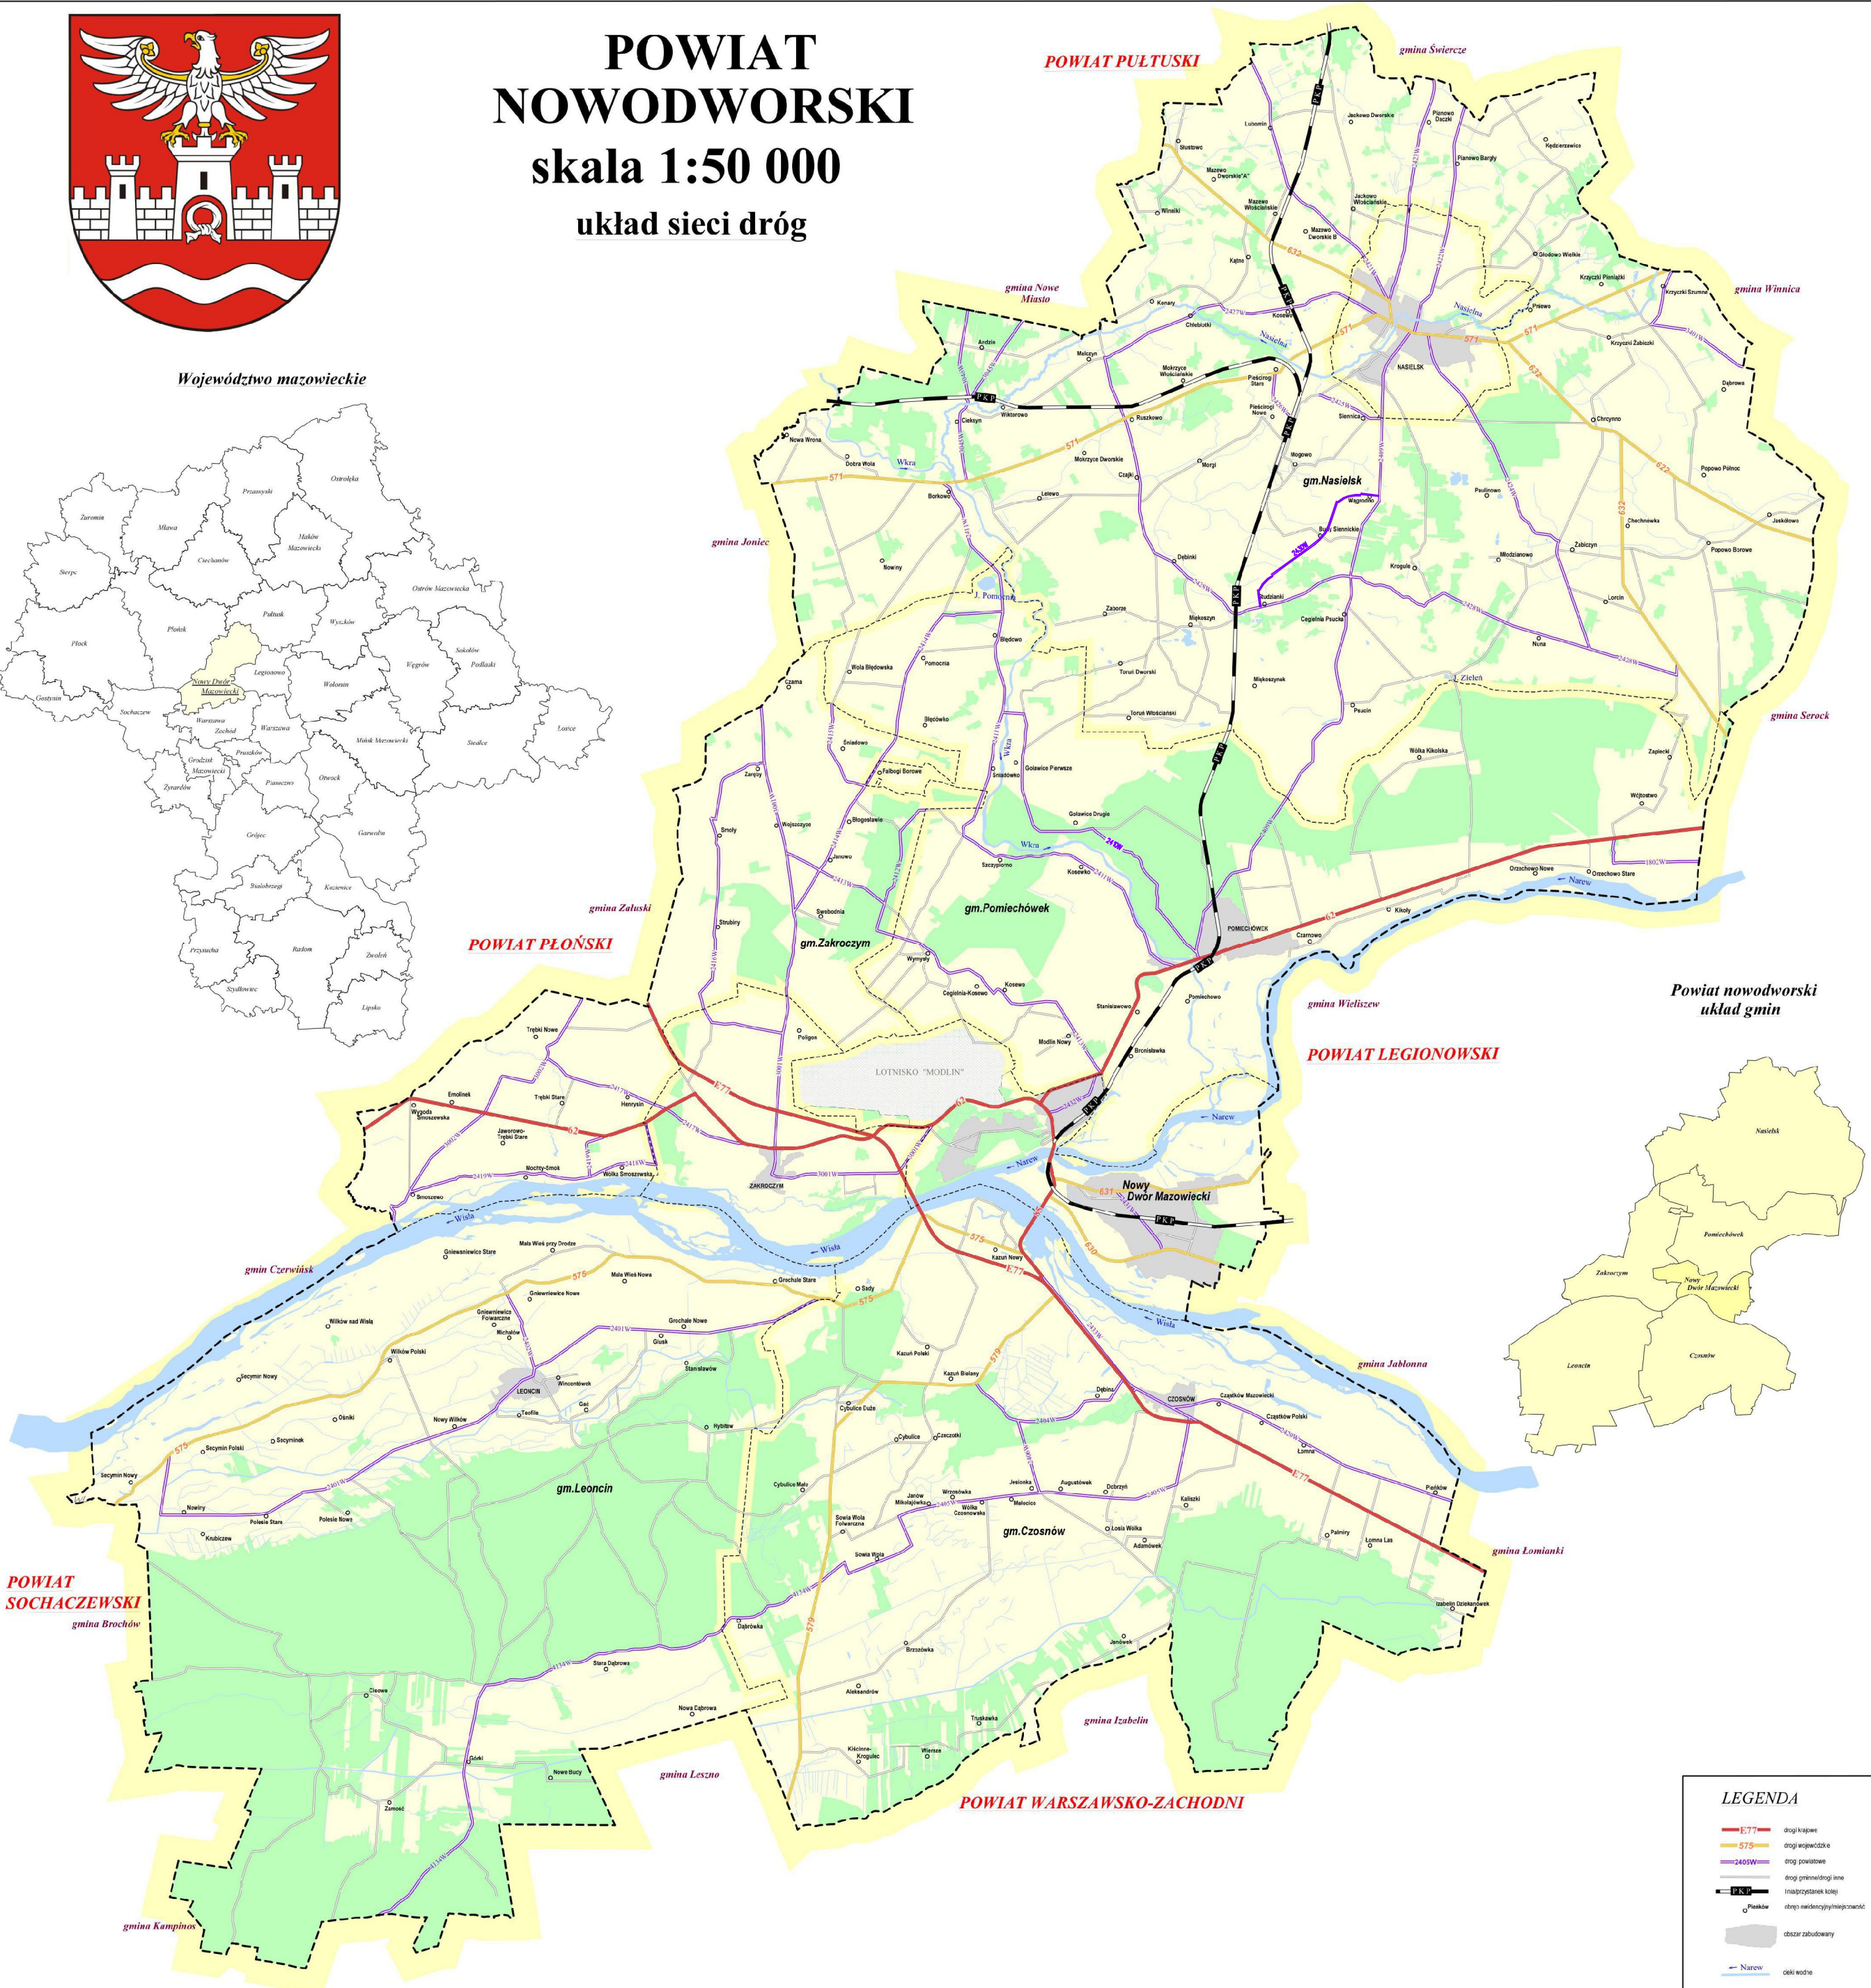

POWIAT NOWODWORSKI

skala 1:50 000
układ sieci dróg

Województwo mazowieckie

Powiat nowodworski
układ gmin

LEGENDA

	drogi krajowe
	drogi wojewódzkie
	drogi powiatowe
	drogi gminne/drogi inne
	linia przystankowa kolej
	drogi kolejowe
	obszar zabudowany
	Narw
	ciaki wodne