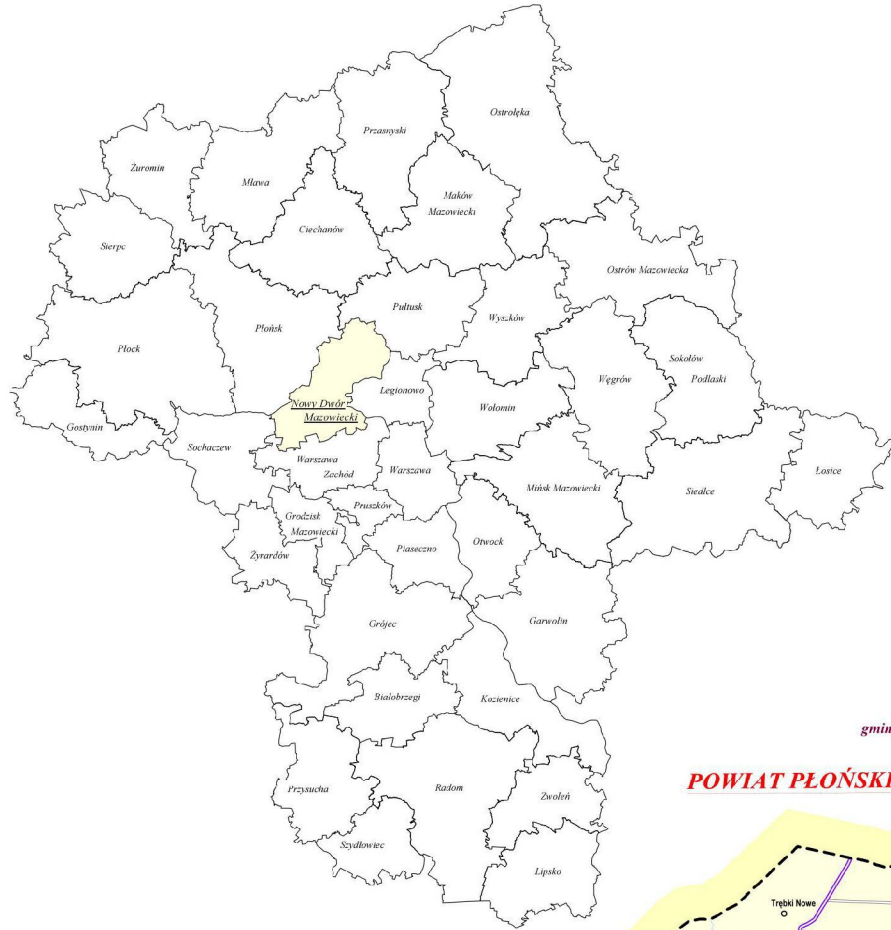

POWIAT NOWODWORSKI

skala 1:50 000
układ sieci dróg

Województwo mazowieckie

Powiat nowodworski
układ gmin

LEGENDA

	drogi krajowe
	drogi wojewódzkie
	drogi powiatowe
	drogi gminne/drogi inne
	linia przystankowa kolej
	drogi kolejowe
	obszar zabudowany
	Narw
	ciaki wodne