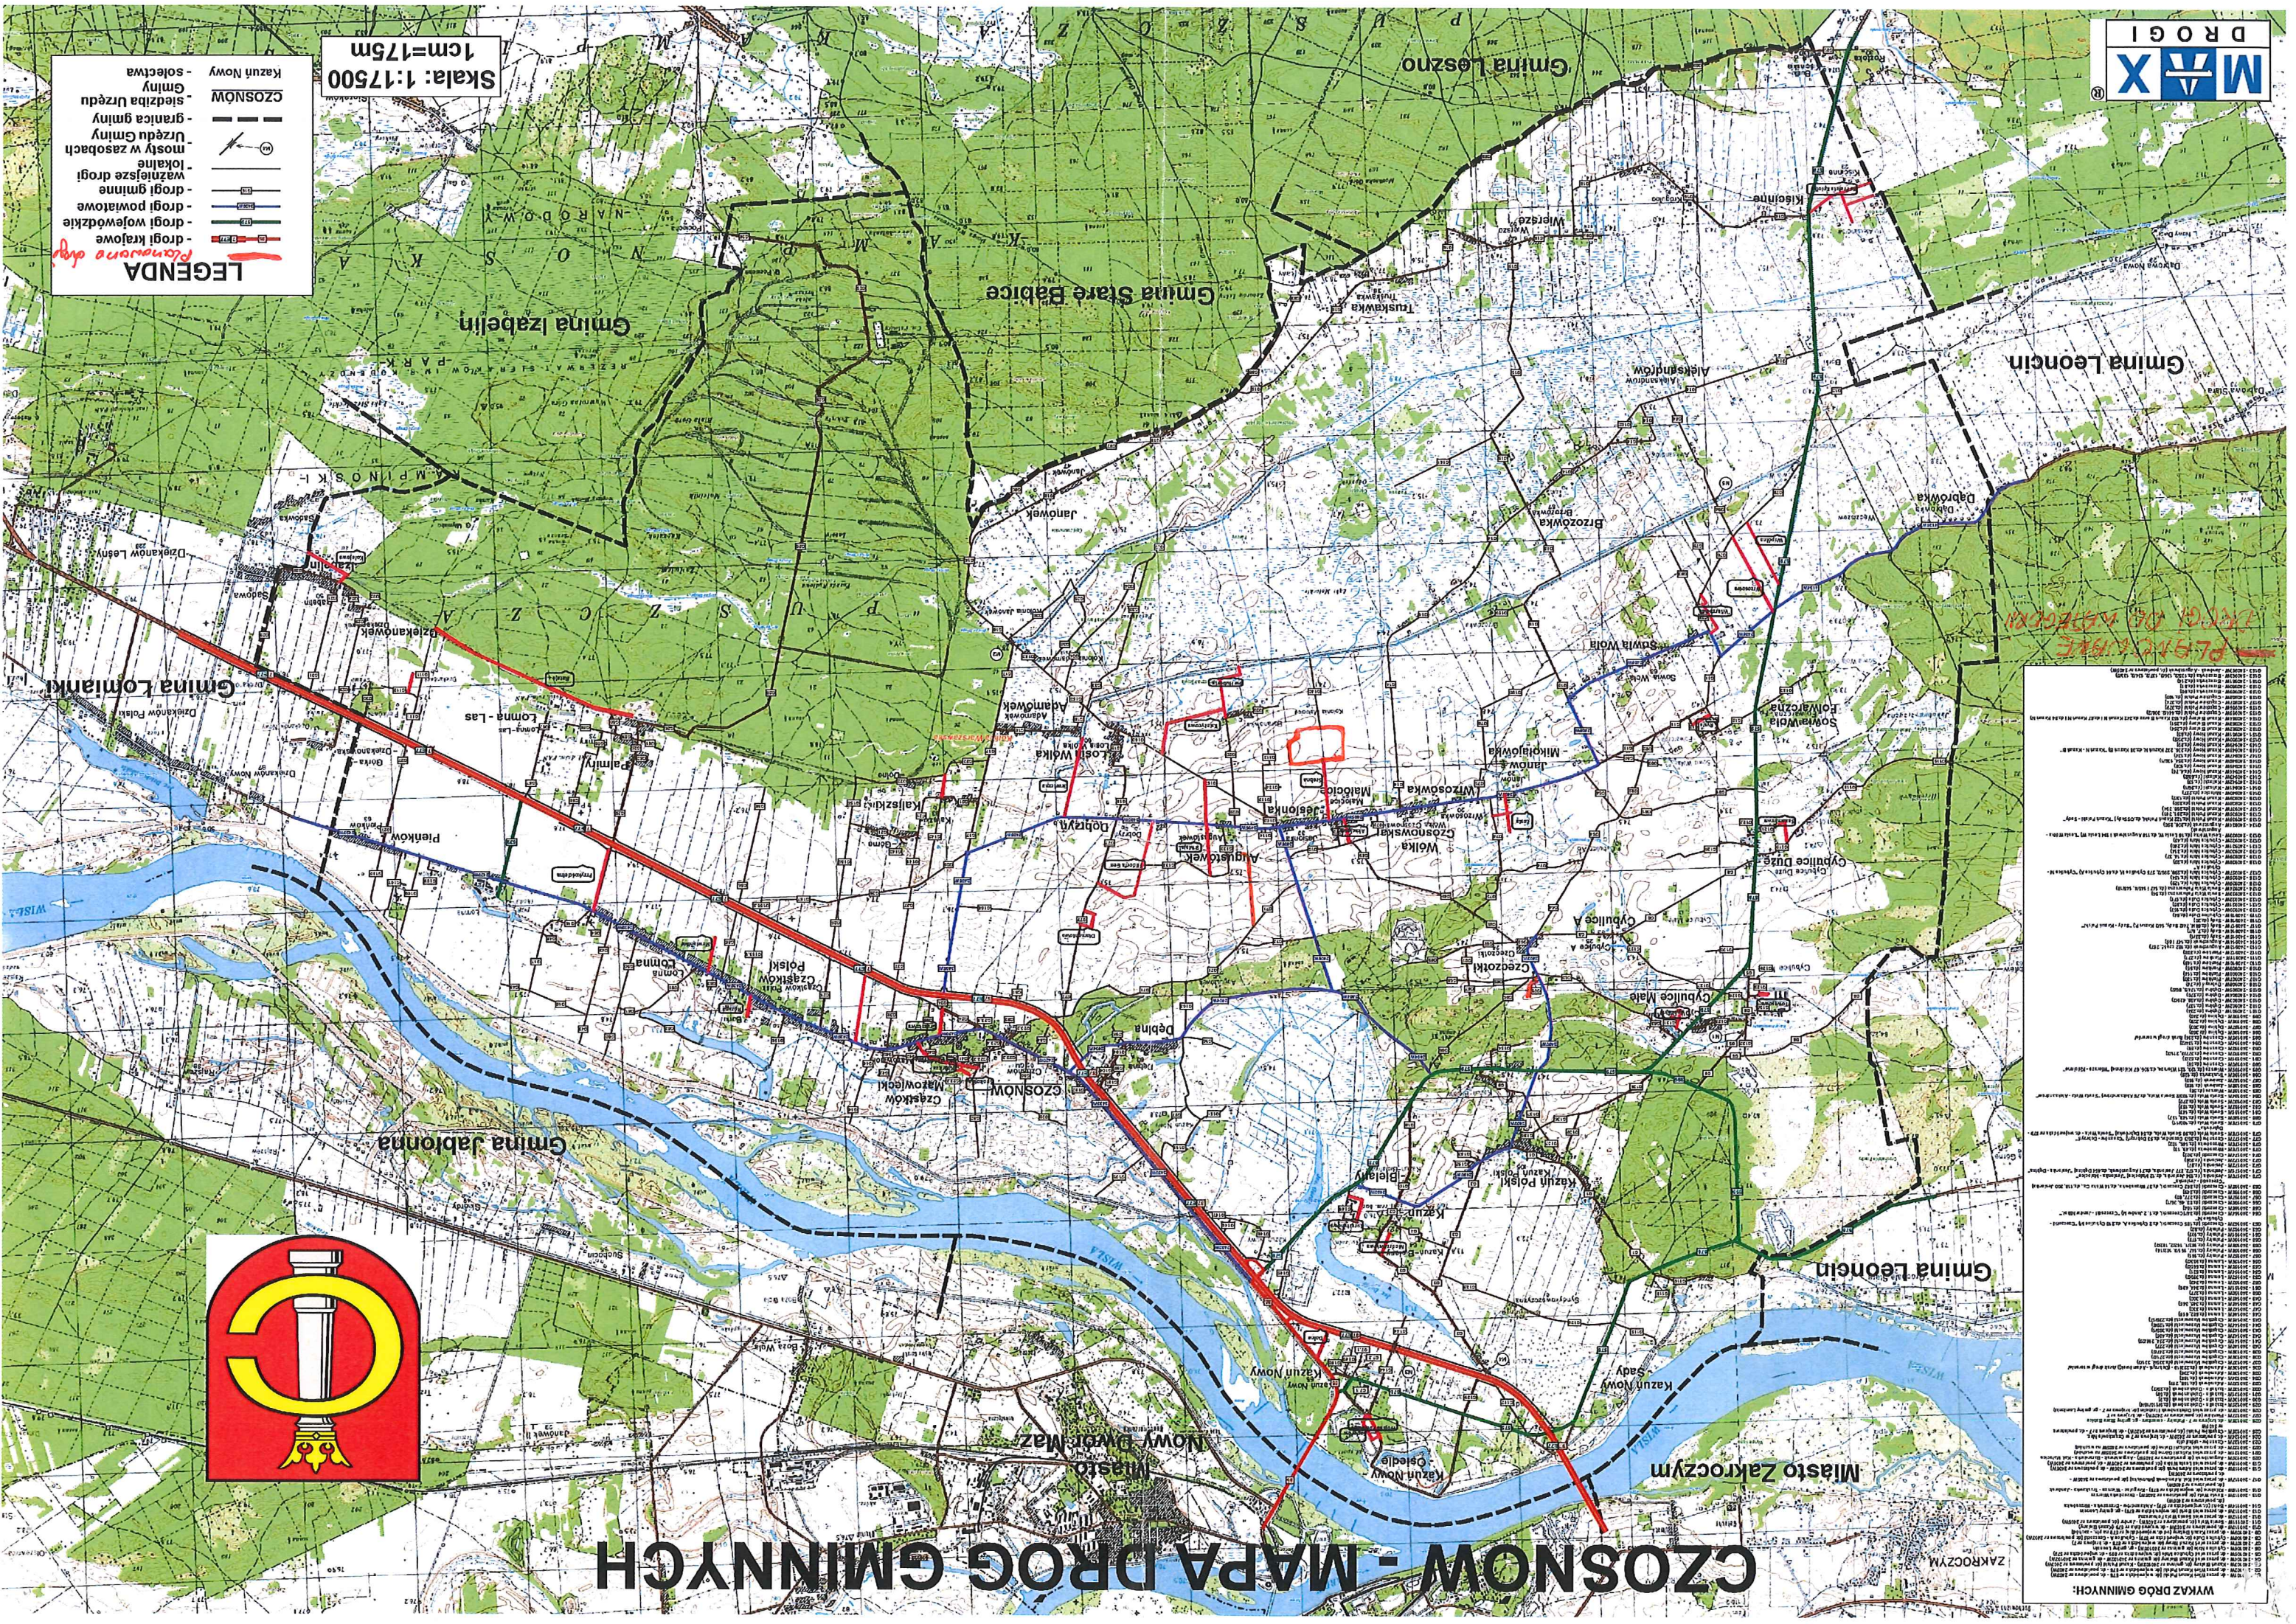

Skala: 1:17500
1cm=175m

1. **LEGENDA**
   Pomarańczowe drogi
2. drogi krajowe
   - drogi powiatowe
   - drogi gminne
   - ważniejsze drogi
   - lokale
   - mosty w zasobach
   - Urzędu Gminy
   - granica gminy
   - siedziba Urzędu Gminy
   - CZOSNOW
   - Kazuń Nowy - sołectwa

CZOSNOW - MAPA DROG GMINNYCH

WYKAZ DROG GMINNYCH:

Symbol	Opis drogi
[Symbol]	Drogi krajowe
[Symbol]	Drogi powiatowe
[Symbol]	Drogi gminne
[Symbol]	Ważniejsze drogi
[Symbol]	Lokale
[Symbol]	Mosty w zasobach
[Symbol]	Urzędu Gminy
[Symbol]	Granica gminy
[Symbol]	Siedziba Urzędu Gminy
[Symbol]	Czosnow
[Symbol]	Kazuń Nowy - sołectwa